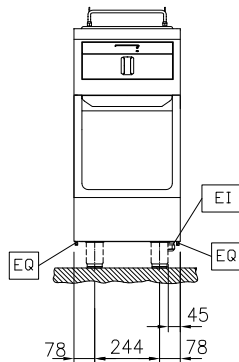

Front

EI = Elektrisk anslutning
EQ = Ekvipotential skruv

Topp

Elektricitet

Spänning:	400 V/3N ph/50/60 Hz
Total watt:	10 kW

Viktig information

Antal brunnar:	1
Brunnens invändiga dimensioner (bredd):	240 mm
Brunnens invändiga dimensioner (höjd):	225 mm
Brunnens invändiga dimensioner (djup):	380 mm
Brunnkapacitet:	12 lt MIN; 14 lt MAX
Termostat intervall:	100 °C MIN; 180 °C MAX
Yttermått, bredd	400 mm
Yttermått, djup	900 mm
Yttermått, höjd	800 mm
Nettovikt:	75 kg
Konfiguration:	på bas; betjänas från en sida

Hållbarhetsdata

Effekt, min:	14.4 Amps