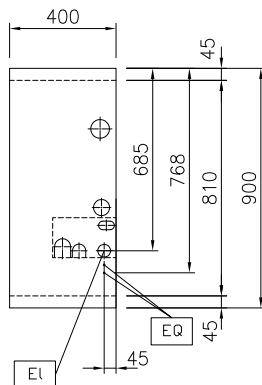

Front

Sida

EI = Elektrisk anslutning  
 EQ = Ekvipotential skruv

Topp

### Viktig information

Antal brunnar:	1
Brunnens invändiga dimensioner (bredd):	240 mm
Brunnens invändiga dimensioner (höjd):	225 mm
Brunnens invändiga dimensioner (djup):	380 mm
Brunnkapacitet:	12 lt MIN; 14 lt MAX
Termostat intervall:	100 °C MIN; 180 °C MAX
Yttermått, bredd	400 mm
Yttermått, djup	900 mm
Yttermått, höjd	800 mm
Nettovikt:	75 kg
Konfiguration:	på bas; betjänas från en sida