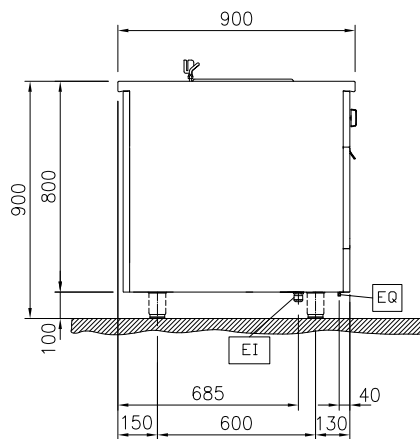

Sida

EI = Elektrisk anslutning
EQ = Ekvipotential skruv

Topp